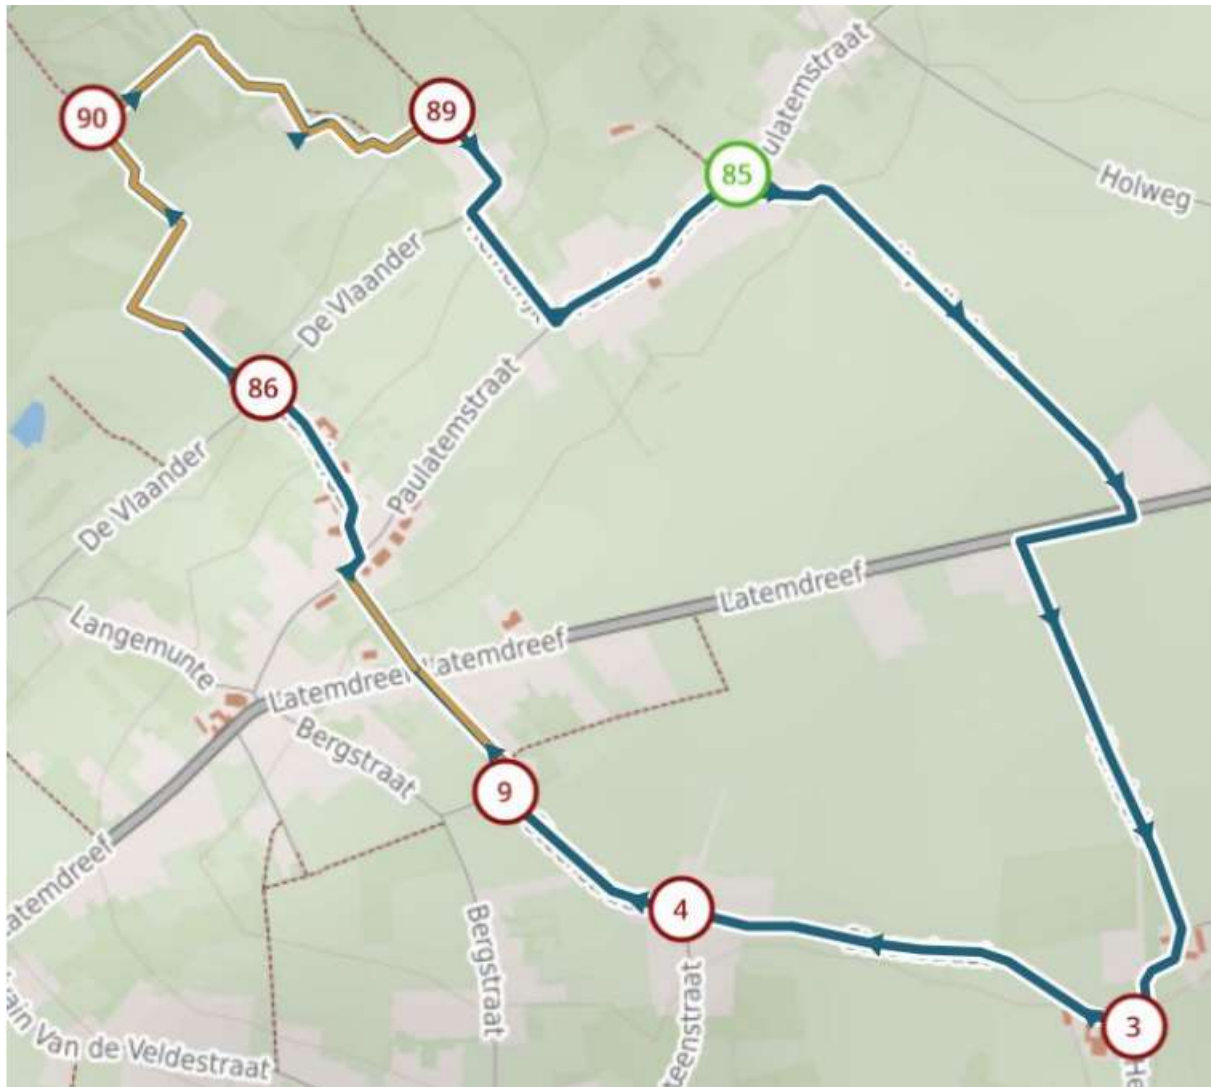

12dorpenloop: PAULATEM

Korte afstand: 4.9km

- Start- en aankomstplaats: Kerk van Paulatem aan wandelknooppunt 85: Paulatemstraat 57, 9630 Zwalm
- Parkeren op de parking van Prik&Tik Zwalm: Paulatemstraat 42, 9630 Zwalm
- Te volgen knooppunten: 85-3-4-9-86-90-89-85

Parcours:

Middellange afstand: 8.2 km

- Start- en aankomstplaats: Kerk van Paulatem aan wandelknooppunt 85: Paulatemstraat 57, 9630 Zwalm
- Parkeren op de parking van Prik&Tik Zwalm: Paulatemstraat 42, 9630 Zwalm
- Te volgen knooppunten: 85-3-4-6-7-8-87-88-91-92-93-89-85

Parcours:

Lange afstand: 13.8 km

- Start- en aankomstplaats: Kerk van Paulatem aan wandelknooppunt 85: Paulatemstraat 57, 9630 Zwalm
- Parkeren op de parking van Prik&Tik Zwalm: Paulatemstraat 42, 9630 Zwalm
- Te volgen knooppunten: 85-84-79-78-69-2-3-4-9-8-87-88-91-92-93-89-85

Parcours: