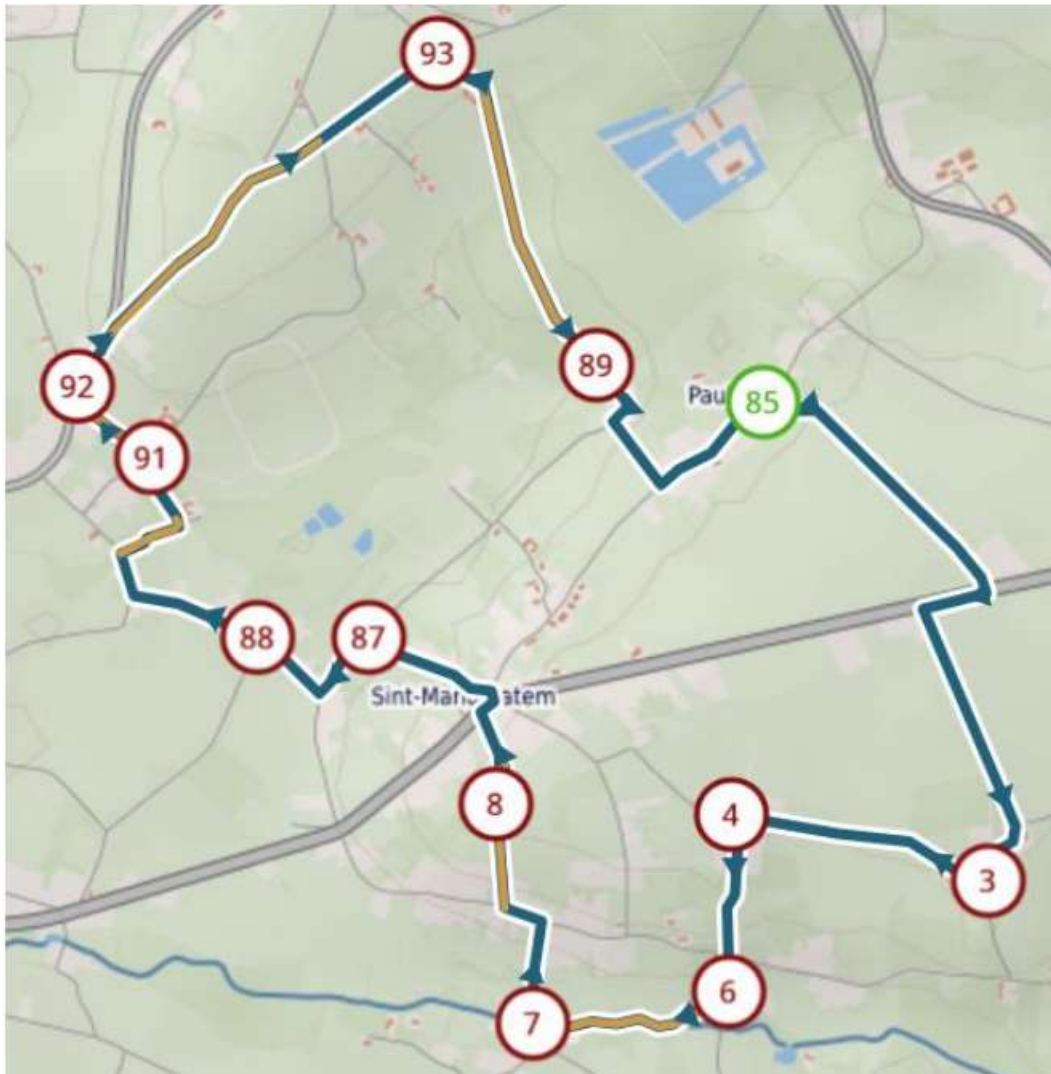

12dorpenloop: PAULATEM

Korte afstand: 4.9km

- Start- en aankomstplaats: Kerk van Paulatem aan wandelknooppunt 85: Paulatemstraat 57, 9630 Zwalm
- Parkeren op de parking van Prik&Tik Zwalm: Paulatemstraat 42, 9630 Zwalm
- Te volgen knooppunten: 85-3-4-9-86-90-89-85

Parcours:

Middellange afstand: 8.2 km

- Start- en aankomstplaats: Kerk van Paulatem aan wandelknooppunt 85: Paulatemstraat 57, 9630 Zwalm
- Parkeren op de parking van Prik&Tik Zwalm: Paulatemstraat 42, 9630 Zwalm
- Te volgen knooppunten: 85-3-4-6-7-8-87-88-91-92-93-89-85

Parcours:

Lange afstand: 13.8 km

- Start- en aankomstplaats: Kerk van Paulatem aan wandelknooppunt 85: Paulatemstraat 57, 9630 Zwalm
- Parkeren op de parking van Prik&Tik Zwalm: Paulatemstraat 42, 9630 Zwalm
- Te volgen knooppunten: 85-84-79-78-69-2-3-4-9-8-87-88-91-92-93-89-85

Parcours: