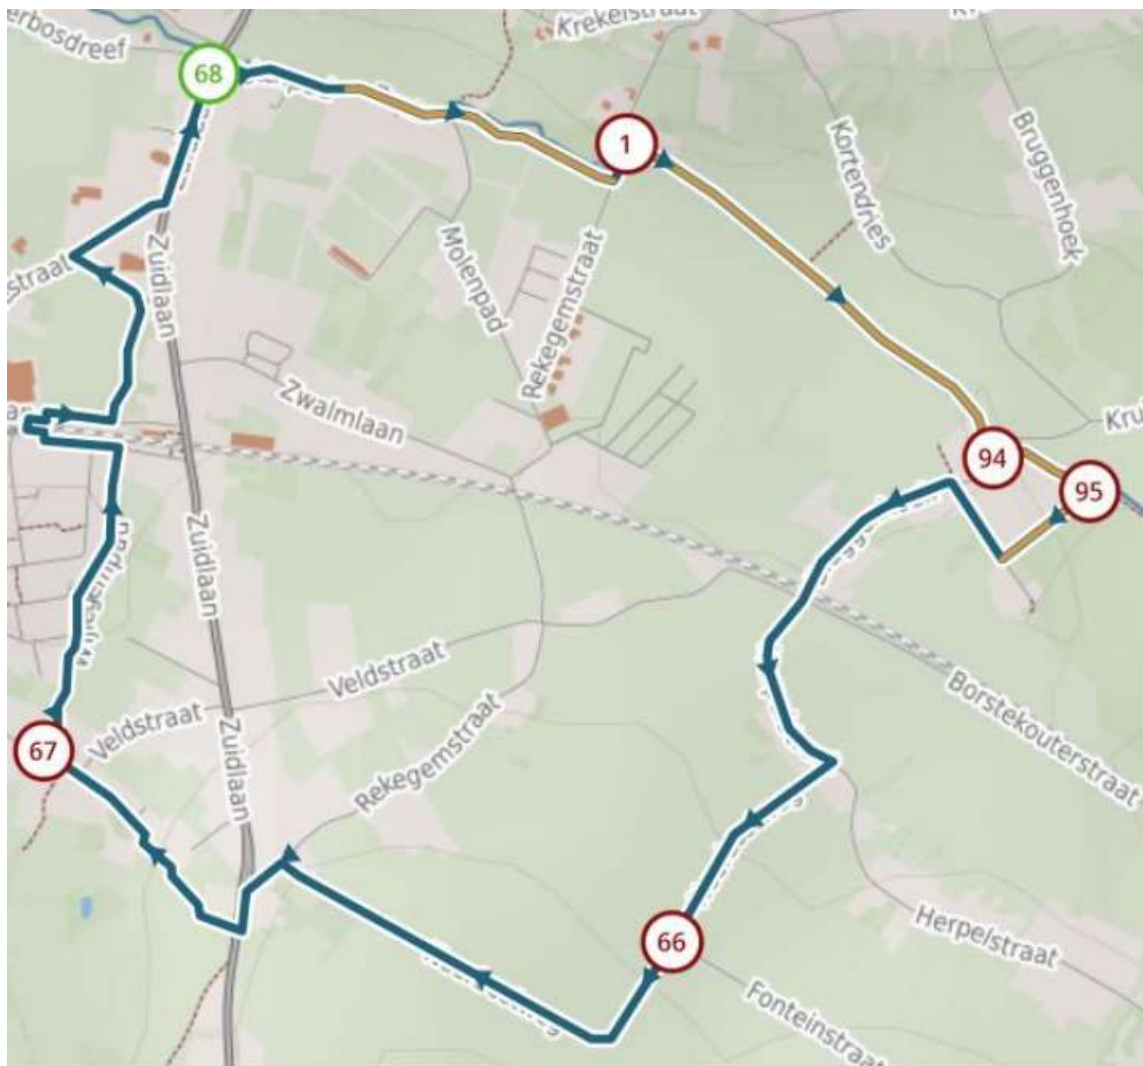

## 12dorpenloop: MUNKZWALM

### Korte afstand: 5.2km

- Start-en aankomstplaats: aan wandelknooppunt 68 (Zuidlaan 3, 9630 Zwalm)
- Parkeren: aan de kerk van Munkzwalm: Zuidlaan 20, 9630 Zwalm, op 100m van wandelknooppunt 68
- Te volgen knooppunten: 68-1-94-95-66-67-68

### Middellange afstand: 10.0 km:

- Start-en aankomstplaats: aan wandelknooppunt 68 (Zuidlaan 3, 9630 Zwalm)
- Parkeren: aan de kerk van Munkzwalm: Zuidlaan 20, 9630 Zwalm, op 100m van wandelknooppunt 68
- Te volgen knooppunten: 68-1-94-66-77-86-87-59-60-67-68

## Lange afstand: 13.4 km

- Start-en aankomstplaats: aan wandelknooppunt 68 (Zuidlaan 3, 9630 Zwalm)
- Parkeren: aan de kerk van Munkzwalm; Zuidlaan 20, 9630 Zwalm, op 100m van wandelknooppunt 68
- Te volgen knooppunten: 68-1-2-69-98-99-97-92-91-90-85-80-93-78-77-66-67-68