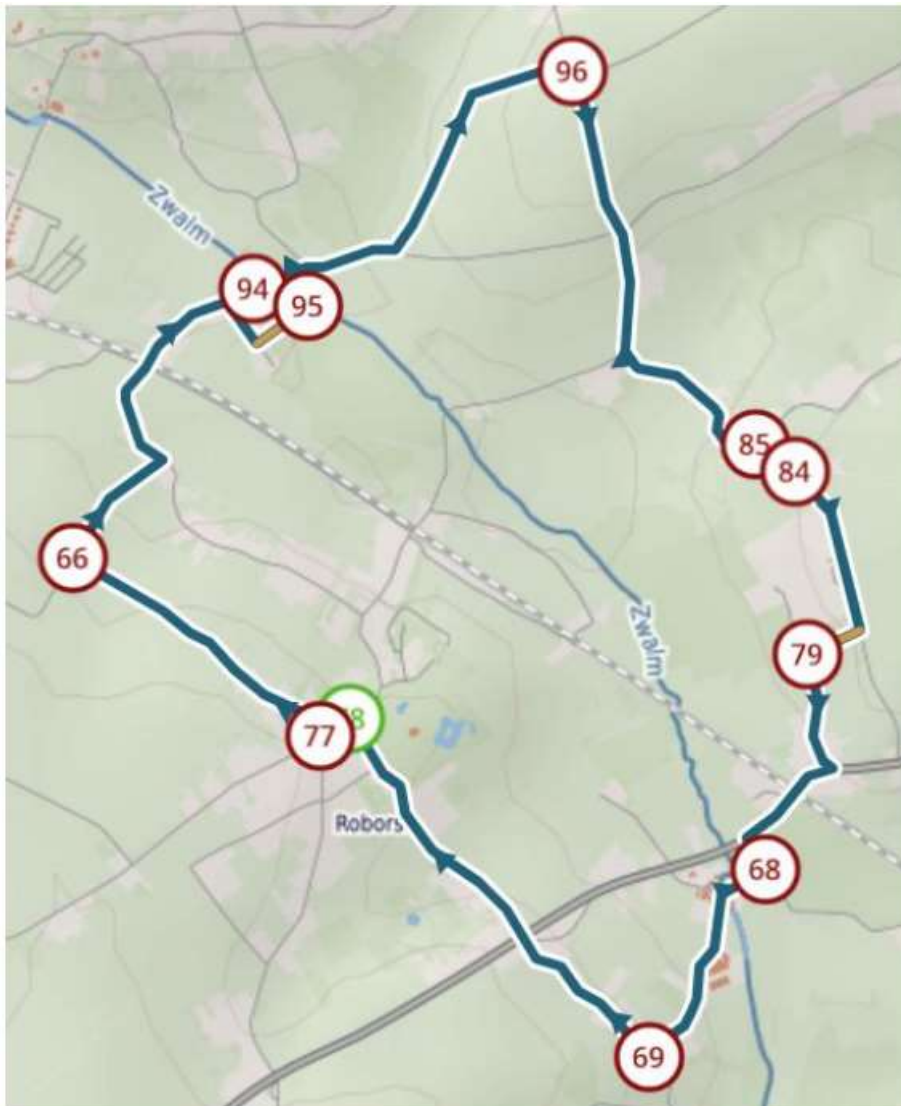

### Korte afstand: 3.5km

- Start- en aankomstplaats: aan wandelknooppunt 78 (Borstelkouterstraat 56, 9630 Zwalm)
- Parkeren: aan de kerk van Roborst (Borstelkouterstraat 57, 9630 Zwalm) op 30m van wandelknooppunt 78
- Te volgen knooppunten: 78-77-66-95-93-78

Parcours:

### Middellange afstand: 7.5 km:

- Start- en aankomstplaats: aan wandelknooppunt 78 (Borstelkouterstraat 56, 9630 Zwalm)
- Parkeren: aan de kerk van Roborst (Borstelkouterstraat 57, 9630 Zwalm) op 30m van wandelknooppunt 78
- Te volgen knooppunten: 78-77-66-95-94-96-85-84-79-68-69-78

## Lange afstand: 13.2 km

- Start- en aankomstplaats: aan wandelknooppunt 78 (Borstelkouterstraat 56, 9630 Zwalm)
- Parkeren: aan de kerk van Roborst (Borstelkouterstraat 57, 9630 Zwalm) op 30m van wandelknooppunt 78
- Te volgen knooppunten: 78-77-66-95-94-96-97-92-91-89-82-83-90-85-84-79-68-69-78