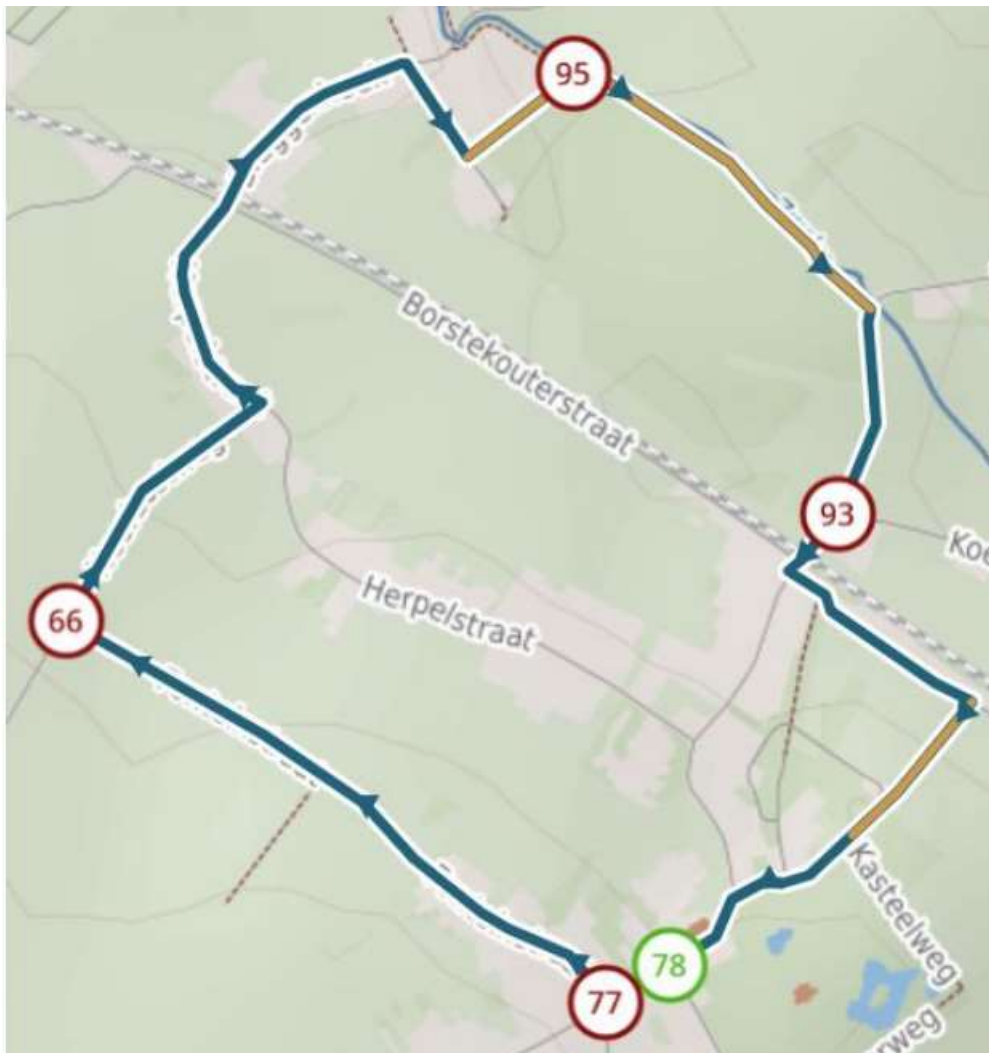

## 12dorpenloop: ROBORST

### Korte afstand: 3.5km

- Start- en aankomstplaats: aan wandelknooppunt 78 (Borstelkouterstraat 56, 9630 Zwalm)
- Parkeren: aan de kerk van Roborst (Borstelkouterstraat 57, 9630 Zwalm) op 30m van wandelknooppunt 78
- Te volgen knooppunten: 78-77-66-95-93-78

### Middellange afstand: 7.5 km:

- Start- en aankomstplaats: aan wandelknooppunt 78 (Borstelkouterstraat 56, 9630 Zwalm)
- Parkeren: aan de kerk van Roborst (Borstelkouterstraat 57, 9630 Zwalm) op 30m van wandelknooppunt 78
- Te volgen knooppunten: 78-77-66-95-94-96-85-84-79-68-69-78

## Lange afstand: 13.2 km

- Start- en aankomstplaats: aan wandelknooppunt 78 (Borstelkouterstraat 56, 9630 Zwalm)
- Parkeren: aan de kerk van Roborst (Borstelkouterstraat 57, 9630 Zwalm) op 30m van wandelknooppunt 78
- Te volgen knooppunten: 78-77-66-95-94-96-97-92-91-89-82-83-90-85-84-79-68-69-78